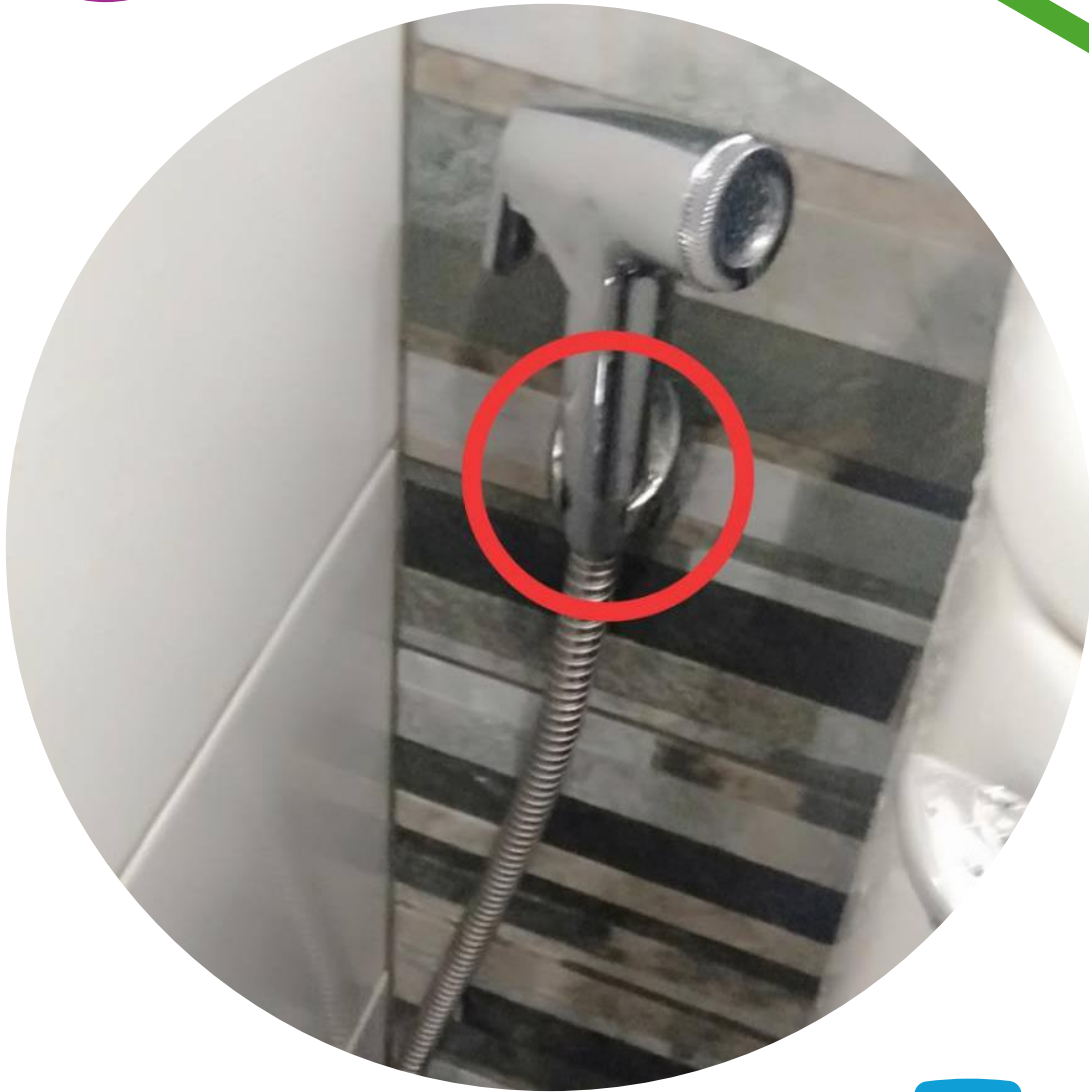

วาล์วน้ำฉีดชำระในห้องน้ำชาย ชั้น2 **B5** ขี้อุดรั่ว

น้ำไหลลงสู่ชั้นล่าง